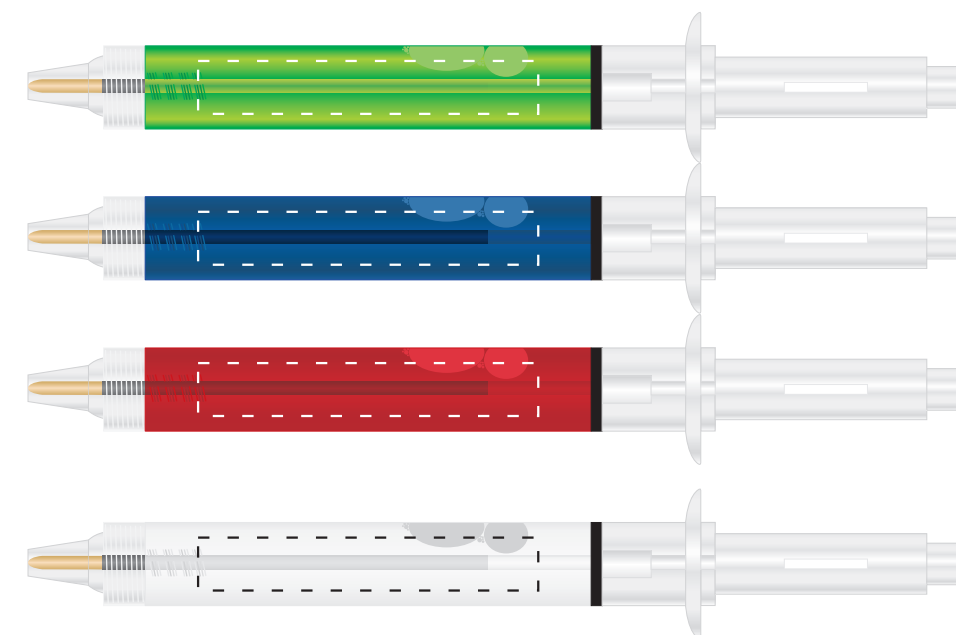

długopis STRZYKAWKA

KOLOR NADRUKU:

		Pantone
TC	Czarny	Black
TB	Biały	-
TZ	Zielony	340C
TN	Niebieski	300C
TCz	Czerwony	199C
TZ	Zółty	107C
TP	Pomarańcz	172C
TG	Granatowy	2756C
TS	Srebrny	420C
TZl	Złoty	105C
TI	Inny	--C

ROZMIAR NADRUKU:

Korpus: 45mm x 7mm

Reklamacje odnośnie treści oraz grafiki po dokonaniu akceptacji nie będą uwzględniane. SPIROPRINT nie bierze odpowiedzialności za jakość i zawartość materiałów dostarczonych od klienta, w tym zdjęć, grafik i tekstów.

Projekty prosimy wysyłać w krzywych w Corelu do wersji 12. Mapy bitowe w CMYK-u w rozdzielczości min 300dpi 1:1.